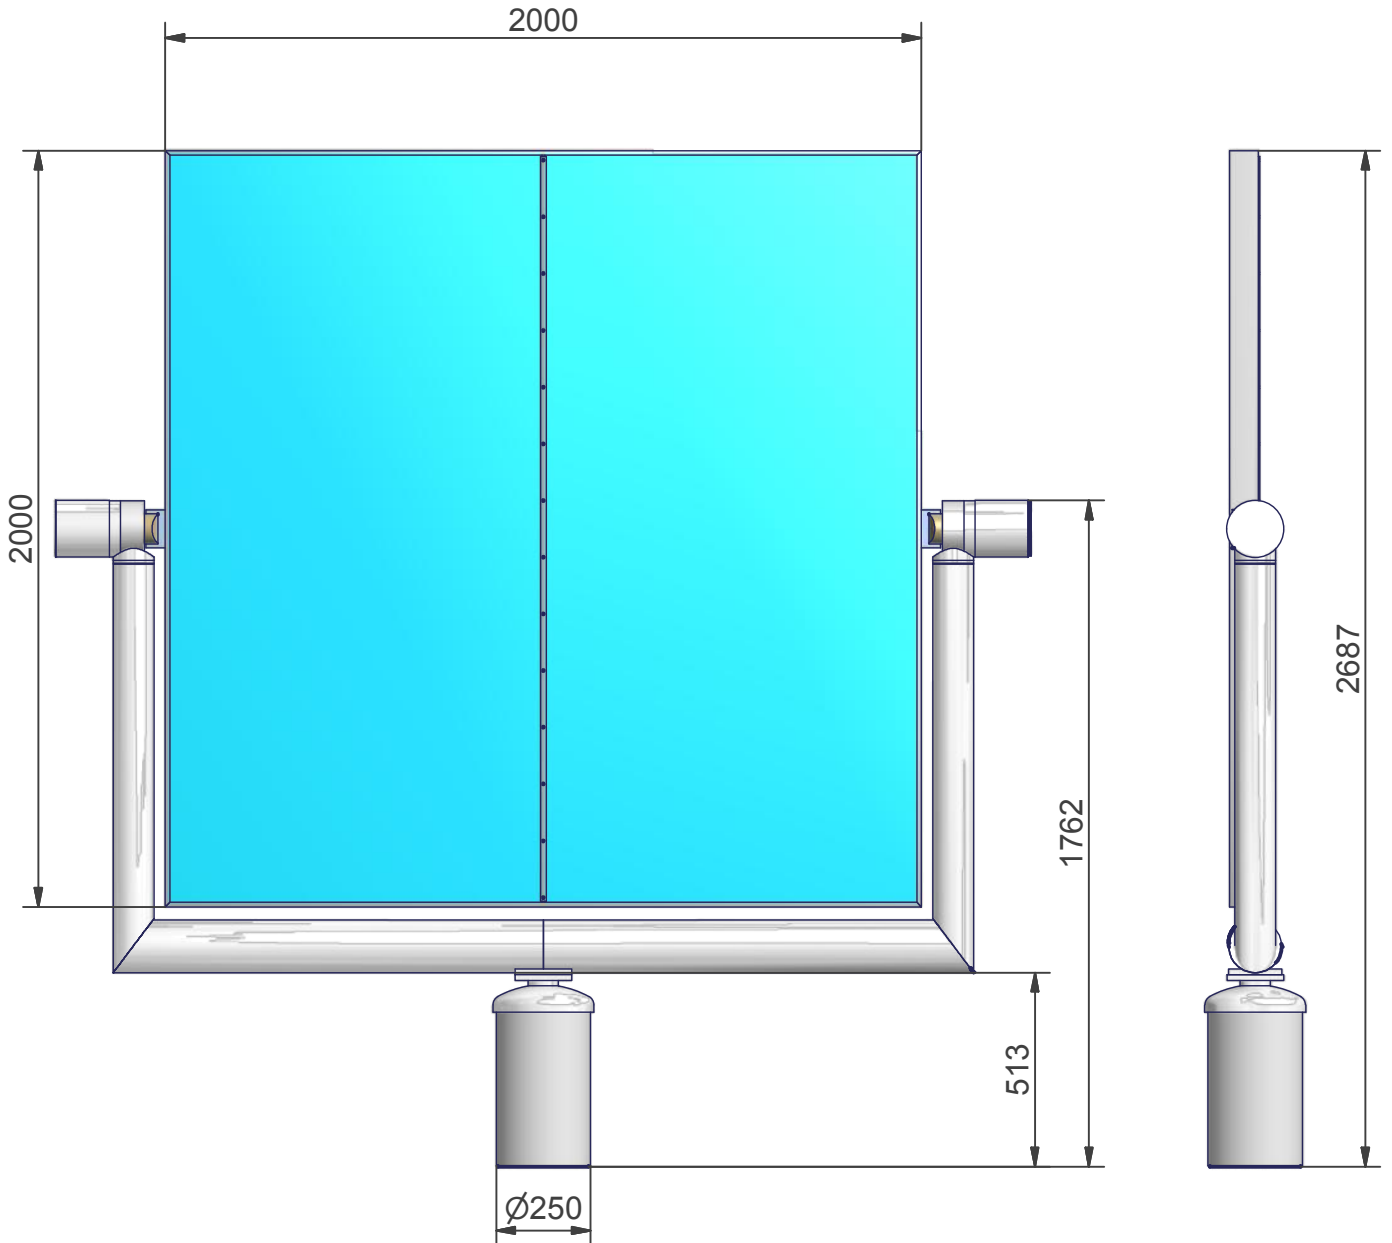

Flansch:
ND6 NW 125

Status	Datum	Name	Datum	Name
		Gezeichnet	26.07.2011	R.Bättig
		Kontrolliert		
Masstab 1:20			Astronom_2000x2000	
				www.lumena.ch
				1
				A4