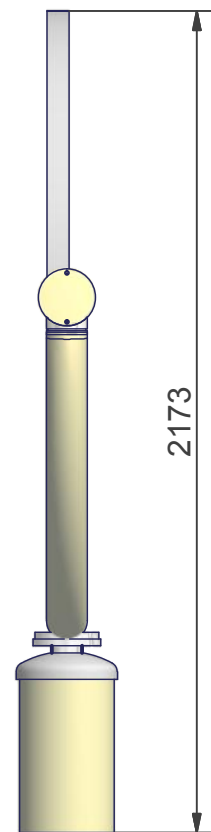

Flansch:
ND6 NW 125

Status	Datum	Name	Datum	Name
		Gezeichnet	26.07.2011	R.Bättig
		Kontrolliert		
Masstab 1:20			Astronom_D1500	
		www.lumena.ch		1
				A4