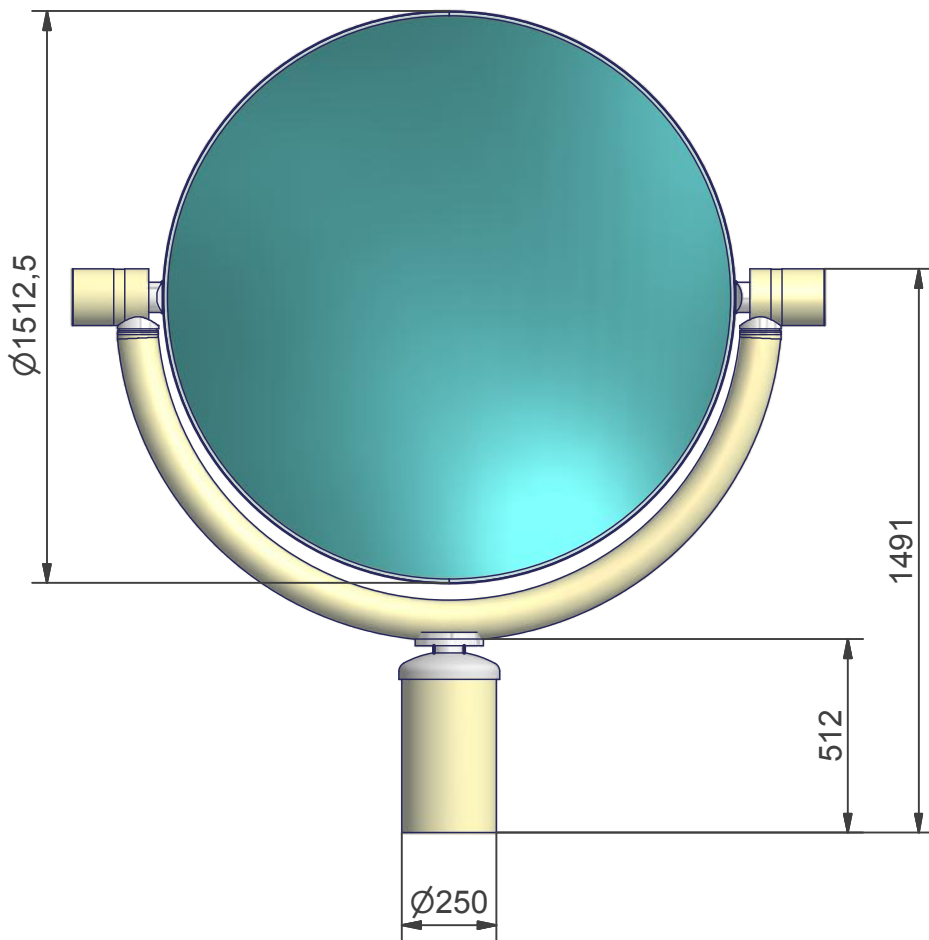

Flansch:
ND6 NW 125

Status	Datum	Name	Datum	Name
		Gezeichnet	26.07.2011	R.Bättig
		Kontrolliert		
Masstab 1:20			Astronom_D1500	
		www.lumena.ch		1
				A4